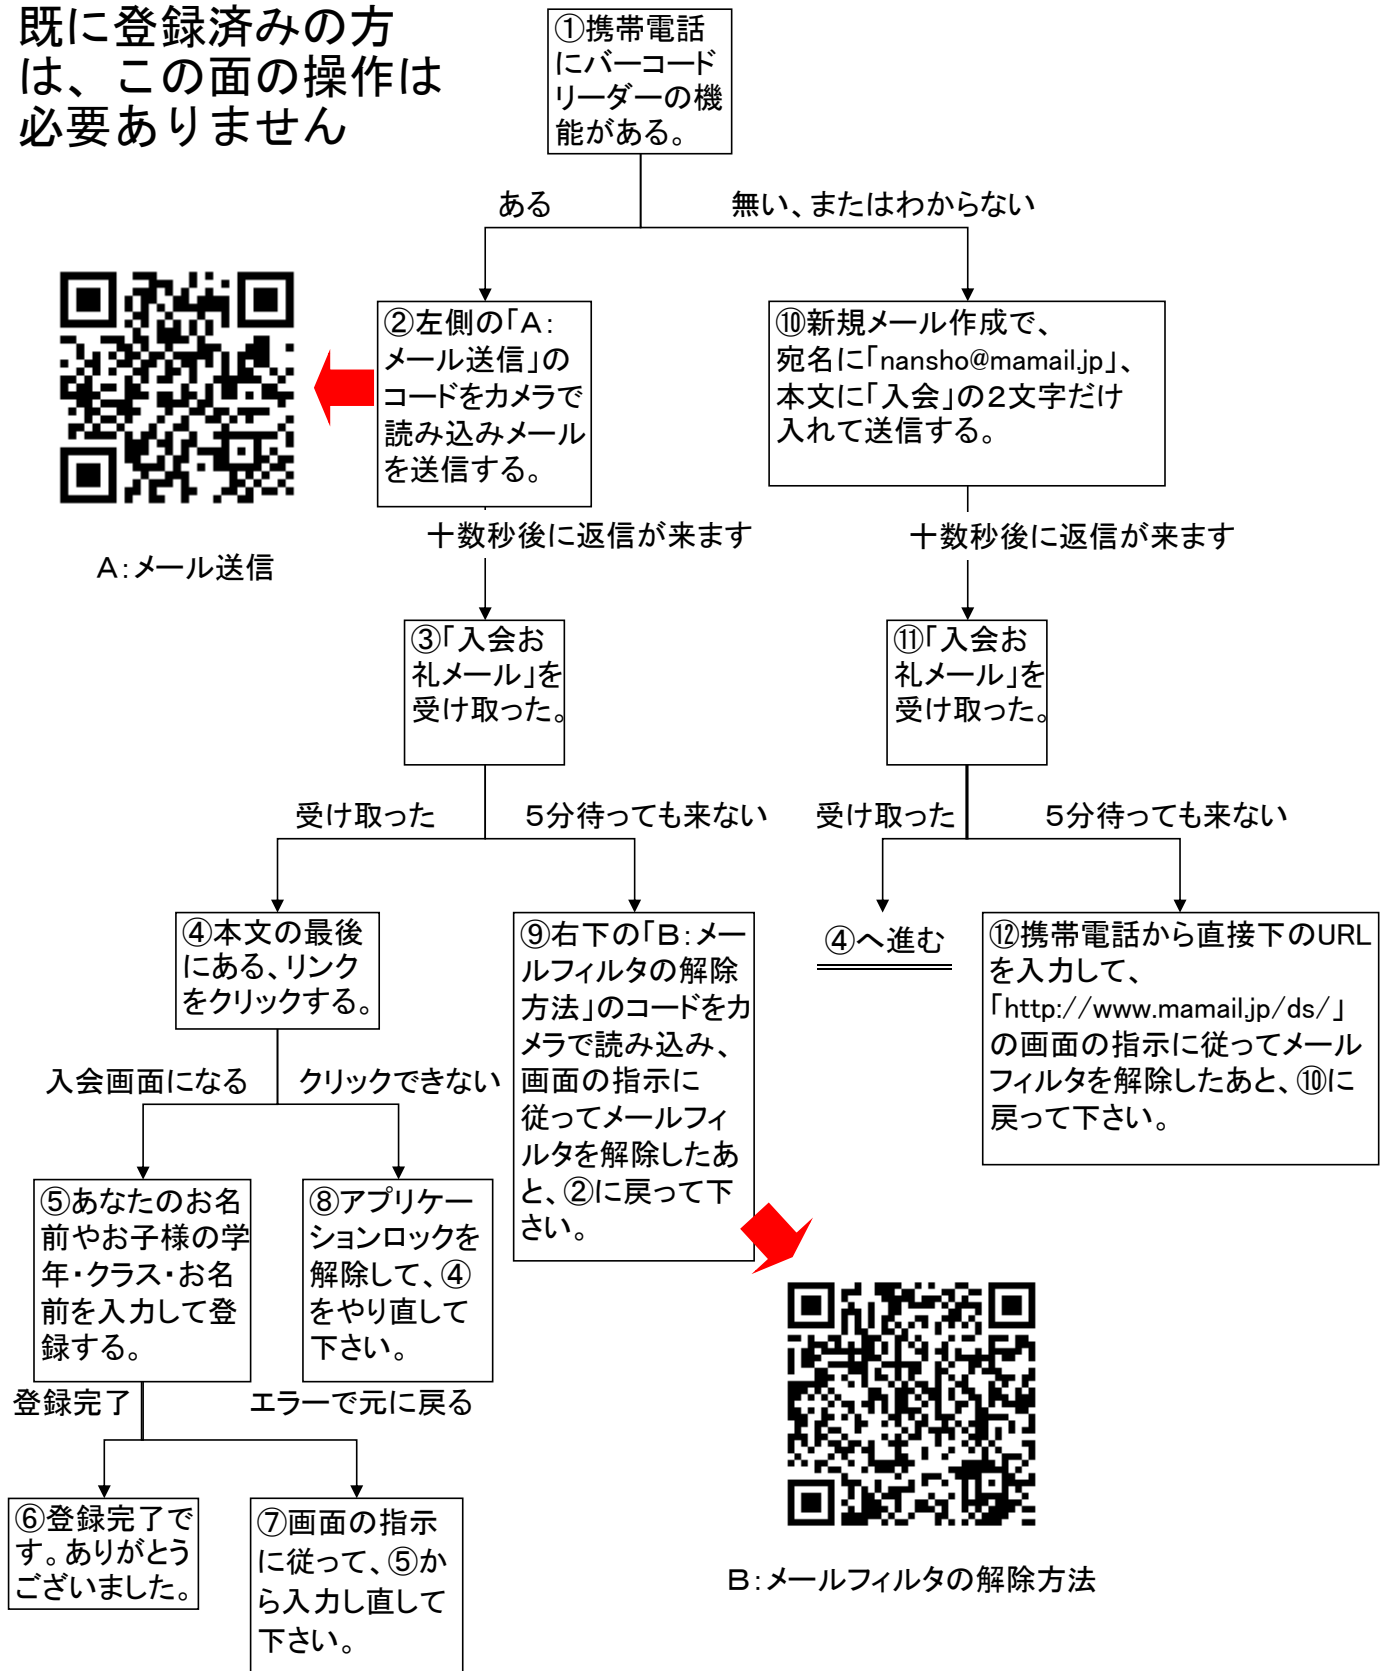

南部商業高校連絡網への携帯メール登録方法フローチャート

既に登録済みの方は、この面の操作は必要ありません

メールアドレスに特殊な記号が使用されているときなどは、登録できない場合があります。どうしても登録できない場合は、「kouchihj@open.ed.jp」までご相談のメールを送信して下さい。その際には、どの段階で操作ができないかなどをお知らせ下さい。